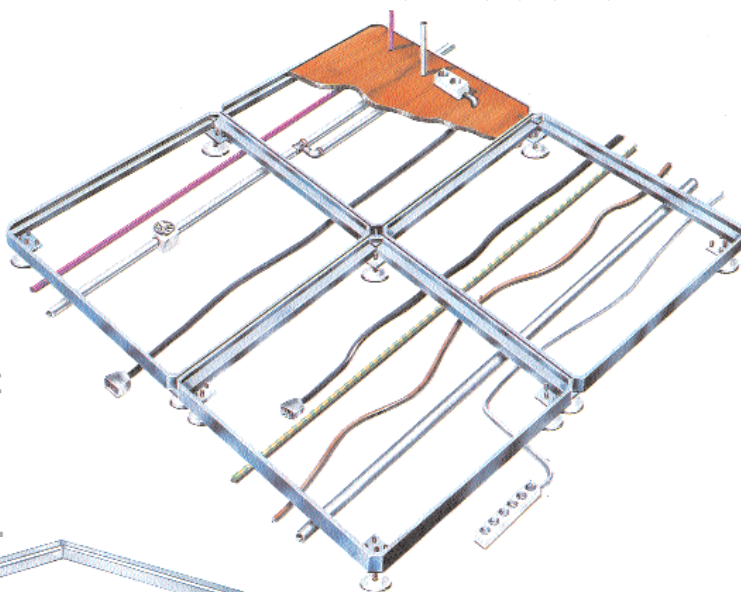

Alu Plano

Plancher modulaire pliable

- ALU PLANO permet d'installer rapidement et facilement un plancher solide, aisément réglable et parfaitement fini.
- Son cadre en aluminium protège les bords des panneaux et procure une très grande stabilité.
- Grâce aux pieds vérins, chaque module est ajustable en hauteur même après l'installation.
- Solide, résistant à l'usage, il ne nécessite aucune maintenance.
- Pliable et léger il facilite la manutention le transport, et le stockage.

Idéal pour le passage des câbles et des tuyaux, le nivelage de sols inégaux et le montage de stands requérant un plancher très stable.

ACTO Rueil
14, rue Molière
92500 Rueil Malmaison
Tél.: 01 47 14 00 14 - Fax : 01 47 14 00 62