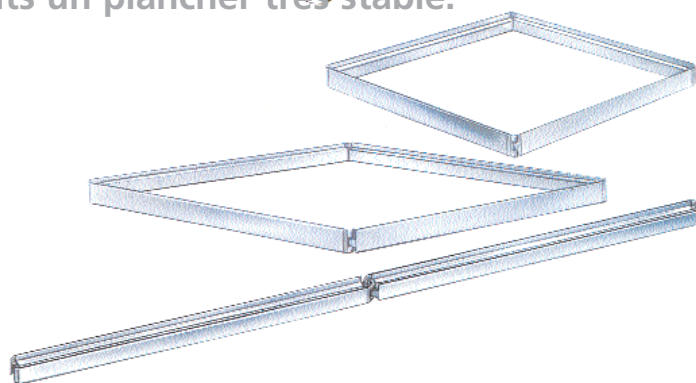

Alu Plano

Plancher modulaire pliable

- ALU PLANO permet d'installer rapidement et facilement un plancher solide, aisément réglable et parfaitement fini.
- Son cadre en aluminium protège les bords des panneaux et procure une très grande stabilité.
- Grâce aux pieds vérins, chaque module est ajustable en hauteur même après l'installation.
- Solide, résistant à l'usage, il ne nécessite aucune maintenance.
- Pliable et léger il facilite la manutention le transport, et le stockage.

Idéal pour le passage des câbles et des tuyaux, le nivelage de sols inégaux et le montage de stands requérant un plancher très stable.

ACTO Rueil
14, rue Molière
92500 Rueil Malmaison
Tél.: 01 47 14 00 14 - Fax : 01 47 14 00 62