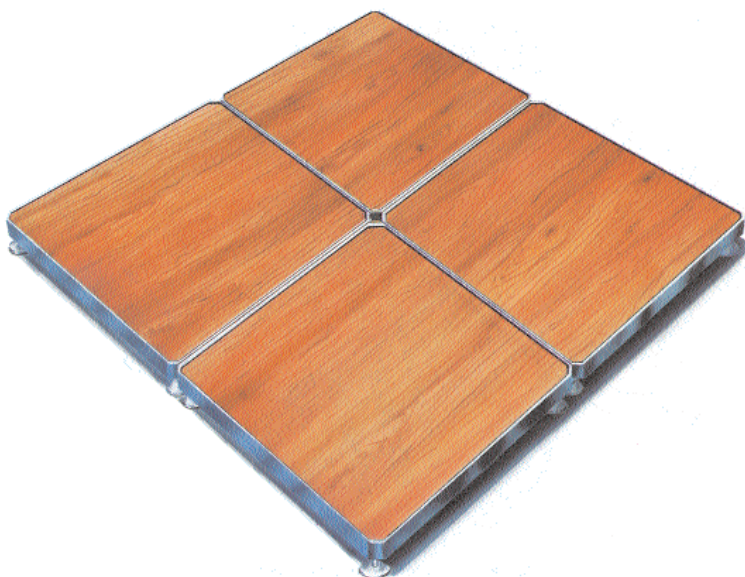

Alu Plano

Plancher modulaire pliable

- ALU PLANO permet d'installer rapidement et facilement un plancher solide, aisément réglable et parfaitement fini.
- Son cadre en aluminium protège les bords des panneaux et procure une très grande stabilité.
- Grâce aux pieds vérins, chaque module est ajustable en hauteur même après l'installation.
- Solide, résistant à l'usage, il ne nécessite aucune maintenance.
- Pliable et léger il facilite la manutention le transport, et le stockage.

Idéal pour le passage des câbles et des tuyaux, le nivelage de sols inégaux et le montage de stands requérant un plancher très stable.

ACTO Rueil
14, rue Molière
92500 Rueil Malmaison
Tél.: 01 47 14 00 14 - Fax : 01 47 14 00 62