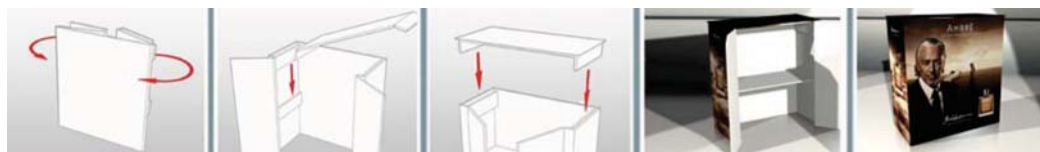

ACTO

Simplifiez-vous l'expo !

Comptoir Carbox PREMIER

Accessoirement vôtre

NOUVEAU :

Acto vous propose un comptoir en alvéolaire, avec portes et étagère, naturellement léger, imprimable sur toute la surface visible, étonnamment solide, ultra facile à monter et ré-employable de nombreuses fois.

Existe sous 3 formes, rectangle, rond ou ellipse.

Le plus :
Un prix « canon » pour un complément indispensable aux pliables.

ACTO Rueil
14, rue Molière
92500 Rueil Malmaison
Tél.: 01 47 14 00 14 - Fax : 01 47 14 00 62